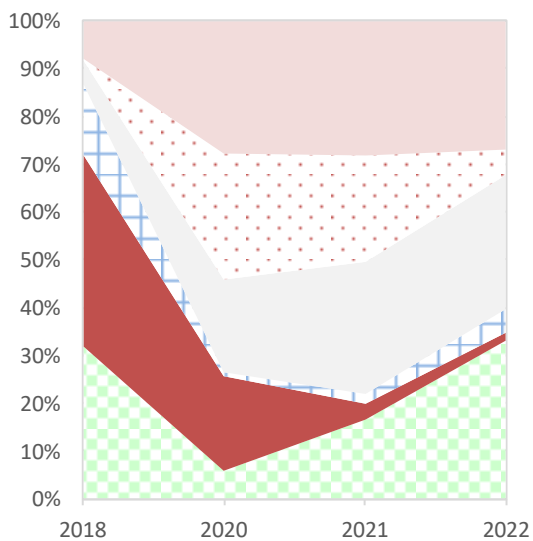

Tiefpflugsanddeckkultur

Prüfglied 1 - zweimal Mulchen

Prüfglied 2 - einmal Mahd und Abfuhr

Prüfglied 3 - einmal Mulchen

Prüfglied 4 - zweimal Mahd und Abfuhr

Prüfglied 5 - Brache

-  Arten < 10 Prozent
-  nicht erkennbare Arten
-  Distel spec.
-  Wiesenrispe
-  Brennnessel
-  Quecke
-  Segge spec.
-  Wolliges Honiggras
-  Wasserschwaden
-  Wiesenschwingel
-  Rohrglanzgras