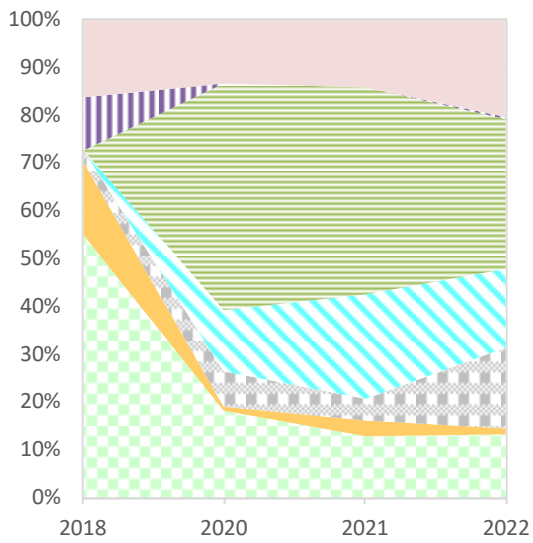

Tiefpflugsanddeckkultur

Prüfglied 1 - zweimal Mulchen

Prüfglied 2 - einmal Mahd und Abfuhr

Prüfglied 3 - einmal Mulchen

Prüfglied 4 - zweimal Mahd und Abfuhr

Prüfglied 5 - Brache

-  Arten < 10 Prozent
-  nicht erkennbare Arten
-  Distel spec.
-  Wiesenrispe
-  Brennnessel
-  Quecke
-  Segge spec.
-  Wolliges Honiggras
-  Wasserschwaden
-  Wiesenschwingel
-  Rohrglanzgras