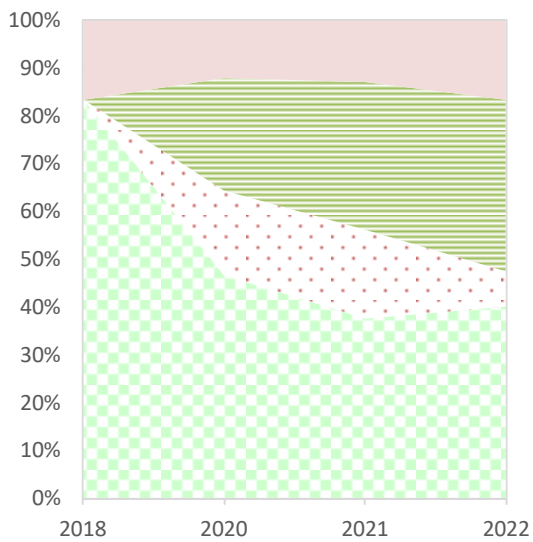

Tiefpflugsanddeckkultur

Prüfglied 1 - zweimal Mulchen

Prüfglied 2 - einmal Mahd und Abfuhr

Prüfglied 3 - einmal Mulchen

Prüfglied 4 - zweimal Mahd und Abfuhr

Prüfglied 5 - Brache

-  Arten < 10 Prozent
-  nicht erkennbare Arten
-  Distel spec.
-  Wiesenrispe
-  Brennnessel
-  Quecke
-  Segge spec.
-  Wolliges Honiggras
-  Wasserschwaden
-  Wiesenschwingel
-  Rohrglanzgras