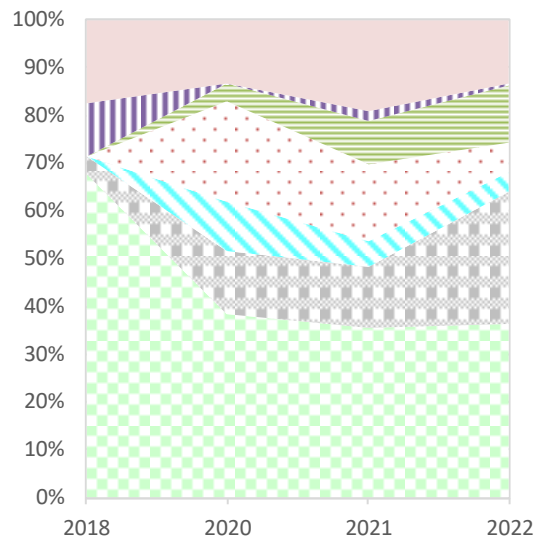

Tiefpflugsanddeckkultur

Prüfglied 1 - zweimal Mulchen

Prüfglied 2 - einmal Mahd und Abfuhr

Prüfglied 3 - einmal Mulchen

Prüfglied 4 - zweimal Mahd und Abfuhr

Prüfglied 5 - Brache

-  Arten < 10 Prozent
-  nicht erkennbare Arten
-  Distel spec.
-  Wiesenrispe
-  Brennnessel
-  Quecke
-  Segge spec.
-  Wolliges Honiggras
-  Wasserschwaden
-  Wiesenschwingel
-  Rohrglanzgras