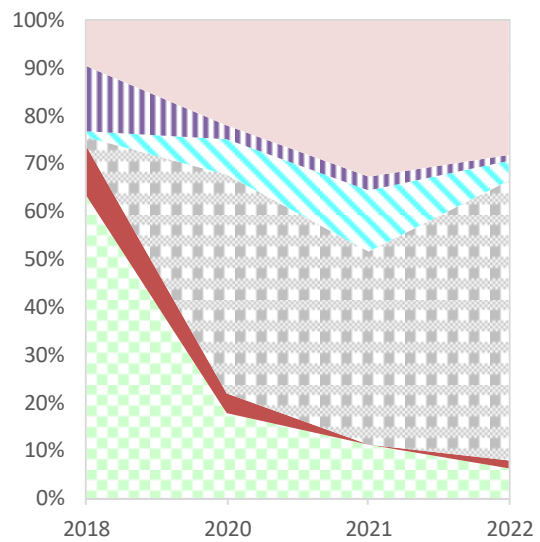

Tiefpflugsanddeckkultur

Prüfglied 1 - zweimal Mulchen

Prüfglied 2 - einmal Mahd und Abfuhr

Prüfglied 3 - einmal Mulchen

Prüfglied 4 - zweimal Mahd und Abfuhr

Prüfglied 5 - Brache

-  Arten < 10 Prozent
-  nicht erkennbare Arten
-  Distel spec.
-  Wiesenrispe
-  Brennnessel
-  Quecke
-  Segge spec.
-  Wolliges Honiggras
-  Wasserschwaden
-  Wiesenschwingel
-  Rohrglanzgras